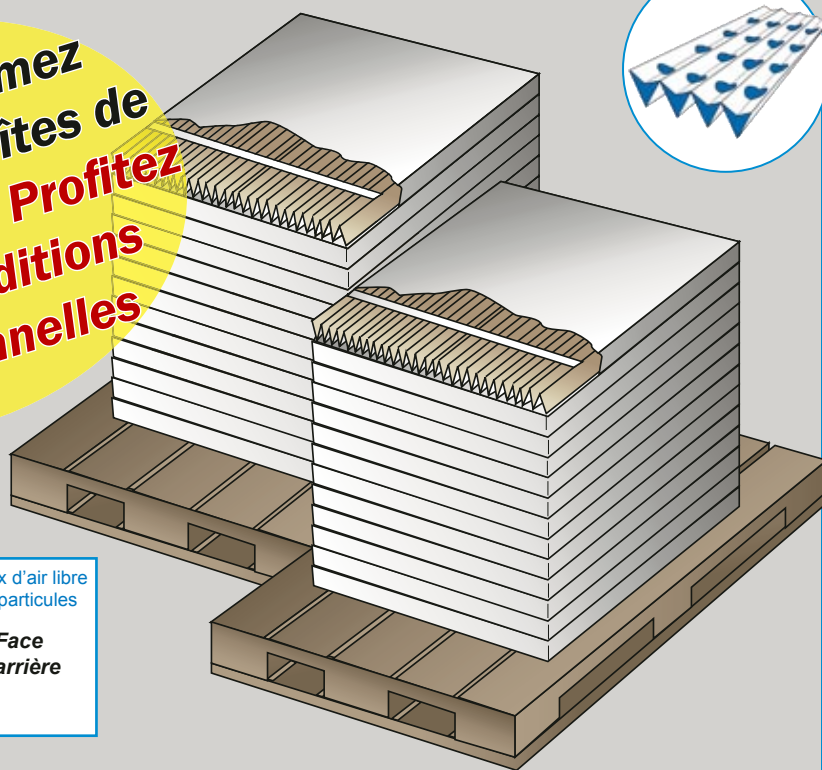

OFFRE FILTRE

“PARTENAIRE”

3 AVANTAGES PRINCIPAUX

1 Les sangles d'expansion : en plus de renforcer la solidité, facilitent la mise en place du filtre (26 plis par mètre).

2 Les 2 couches de carton sont agrafées entre elles (et non plus collées), ce qui offre une meilleure résistance du filtre et une durée de vie prolongée.

3 La face blanche du filtre offre de la luminosité à la zone de travail et une meilleure tenue avec les hydrosolubles.

FILTRES CARTON PLISSÉ HAUTE EFFICACITÉ

Boîte de 10 m².

- Rétention, environ 15 Kg/m² suivant produits pulvérisés.
- Mise en place 26 plis par mètre - Sangle d'expansion pour une installation facile.

Réf.	Longueur	Hauteur
CBF06	13,3 m	750 mm
CBF07	11,1 m	900 mm
CBF08	10 m	1000 mm

Vous consommez plus de 100 boîtes de filtres par an? Profitez de nos conditions exceptionnelles

FONCTIONNEMENT :

- Très faible résistance au débit d'air, mais procurant néanmoins un maximum d'efficacité de filtration.
- Coût d'exploitation 3 à 5 fois moins cher (suivant quantité achetée) que les filtres en fibre de verre.
- Pratiquement tout type de cabine sèche ou à rideau d'eau peut être convertie au système de filtres papier (Kit d'adaptation disponibles, nous consulter)
- Capacité de rétention en pigment de peinture : 15 kg/m².